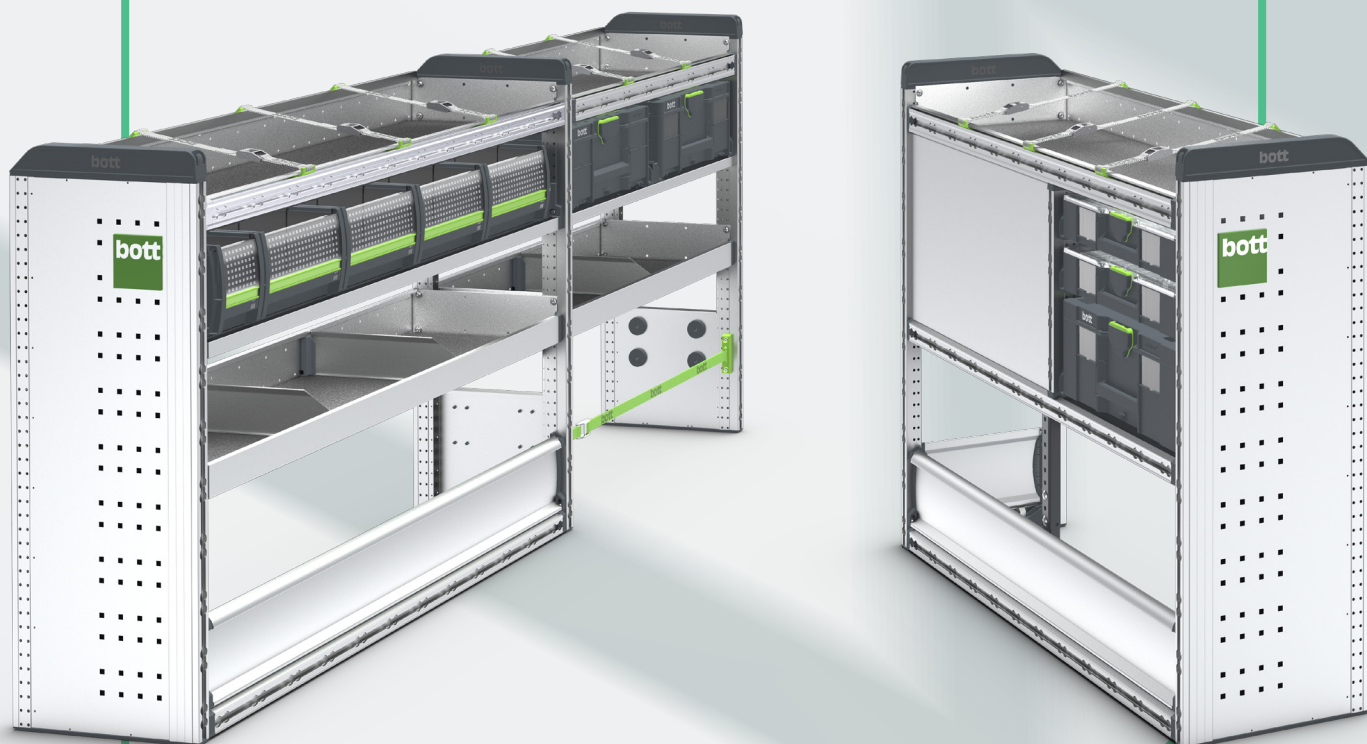

Startovací balíčky

- Rychlé dodání
- Cena vestavby vč. Balíčku s příslušenstvím
- Certifikovaný servis